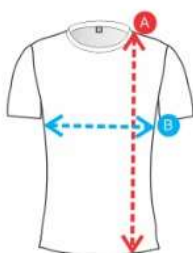

## ANEXO IA - Modelo do uniforme

Imagem meramente ilustrativa

	<b>G</b>
<b>A</b> ALTURA	77,5CM
<b>B</b> LARGURA	57CM

	<b>G</b>
<b>A</b> ALTURA	51
<b>B</b> CINTURA	36
<b>C</b> ELÁSTICO ESTICADO	61

**MODELO REFERÊNCIA DE ESCUDO EM BORDADO DIGITAL**

## TECIDO DRY FIT